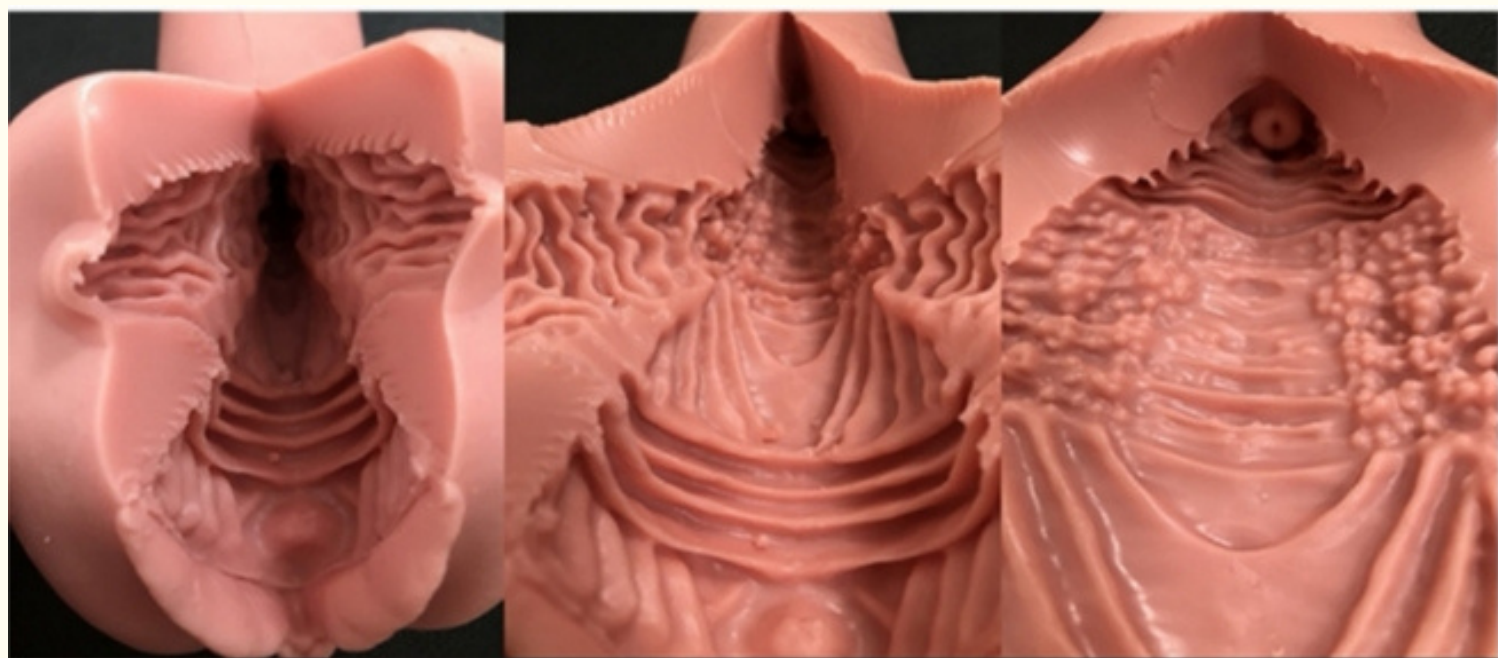

她語系列娃娃

陰道長度選擇

148CM(13/15) , 155CM以上(13/15/18)

下體通道選擇

- 1.陰道/肛門皆一體式(不相連)
- 2.陰道/肛門皆一體式(相連)
- 3.陰道/肛門(都分體式)
- 4.陰道分體但肛門一體

骨架選擇(鬆或緊)