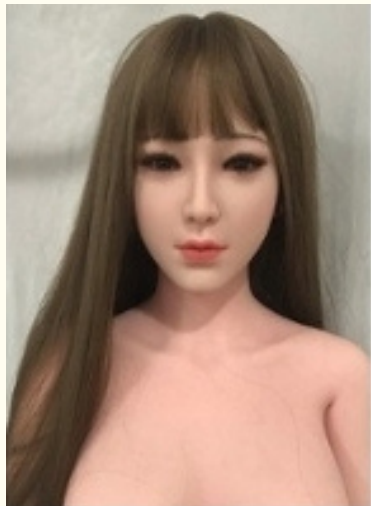

她語系列娃娃

假髮選擇

1號淺棕