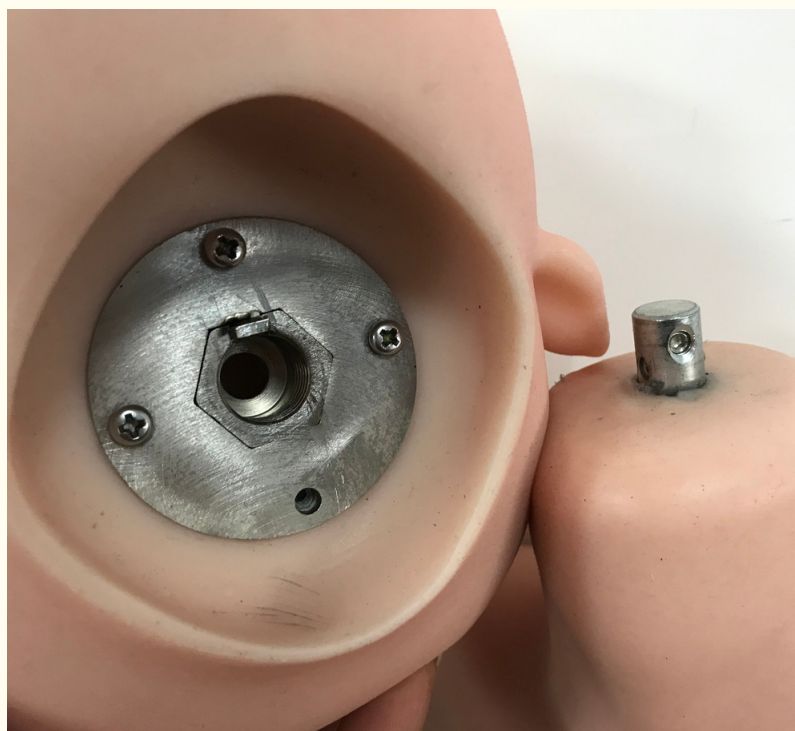

## 頭部螺絲選擇

方形連接

M16連接