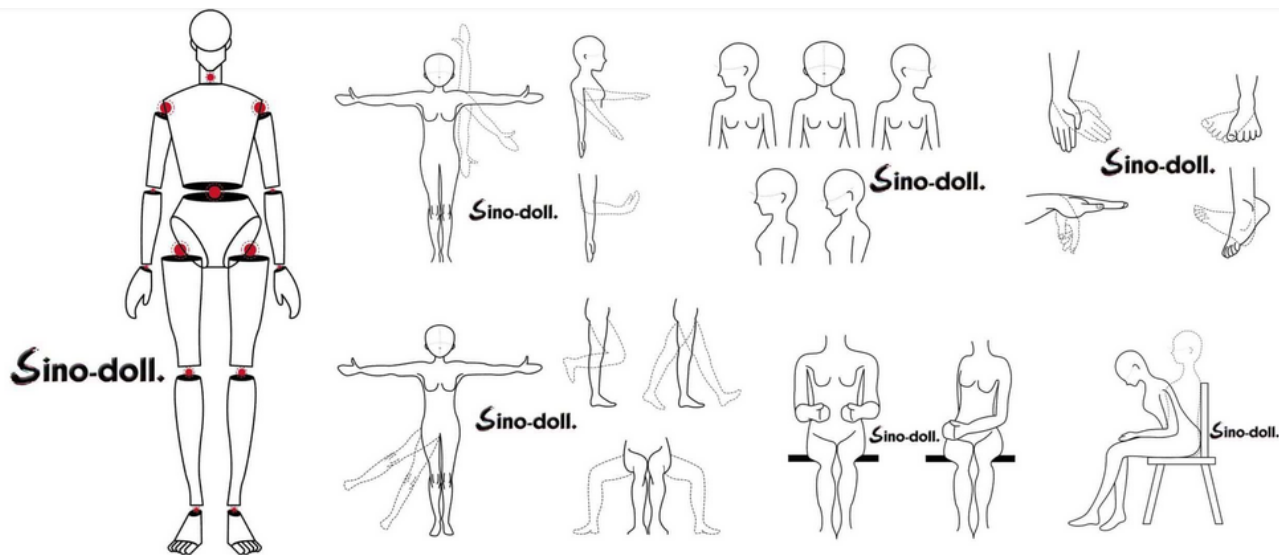

- *RS版加購可動下巴+1500元
- *RS版加購植眉毛+4500元

SINO系列娃娃

S系列-特點

- 鉑金矽膠材質，兼顧觸感與耐用度
- 仿真高挑身材，堅持合理身材比例
- 下體複合材質，較身體更為柔軟
- 液態填充軟胸，胸部更柔軟、更真實
- 可加購發聲功能及全身加熱功能

S系列-身體數據

材質	鉑金矽膠與不銹鋼骨架											
	罩杯	上胸圍	下胸圍	腰圍	臀圍	體重	肩寬	手臂長	腳掌長	陰道深	肛門深	口部深
身高												
152CM	D	76CM	60CM	50CM	77CM	28KG	33CM	67CM	19CM	18CM	17CM	14CM
155CM	J	90CM	58CM	56CM	90CM	32KG	34CM	64CM	23CM	18CM	17CM	14CM
158CM	B	70CM	58CM	56CM	83CM	31KG	33CM	68CM	21CM	18CM	17CM	14CM
160CM	E	81CM	63CM	52CM	85CM	34KG	32CM	62CM	23CM	16CM	13CM	14CM
161CM	F	85CM	63CM	56CM	87CM	31KG	36CM	68CM	20CM	18CM	17CM	14CM
162CM	E	81CM	61CM	51CM	91CM	34KG	32CM	64CM	22CM	18CM	17CM	14CM
172CM	H	98CM	70CM	61CM	96CM	38KG	40CM	74CM	21CM	18CM	17CM	14CM
半身無手	J	90CM	58CM	56CM	90CM	18KG	34CM	0CM	0CM	18CM	17CM	14CM
半身有手	J	90CM	58CM	56CM	90CM	20KG	34CM	64CM	0CM	18CM	17CM	14CM
半身有手C	C	73CM	58CM	56CM	86CM	19KG	33CM	64CM	0CM	18CM	17CM	14CM