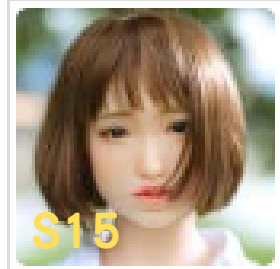

SINO系列娃娃

S系列-身型選擇(鉑金矽膠)

172CM

半身無手

半身有手

半身有手C

SINO系列娃娃

S系列-頭型選擇(鉑金矽膠)