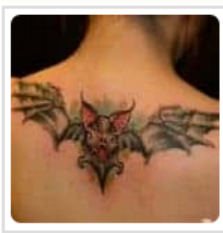

SINO系列娃娃

T系列RRS版/RS版-紋身(+2000元)

8#

T系列RRS版/RS版-陰道長度

- 一體式下體，陰道長度10公分
- 一體式下體，陰道長度12公分
- 一體式下體，陰道長度15公分
- 一體式下體，陰道長度18公分
- 分體式下體，陰道長度18公分

T系列RRS版/RS版-植眉毛&可動下巴

- *RS版加購可動下巴+1500元
- *RS版加購植眉毛+4500元