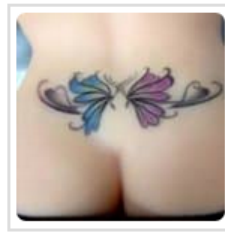

SINO系列娃娃

S系列-紋身(+2000元)

11#

S系列-其他升級選配

*肩膀: 一般肩膀(+0元)/聳肩功能(+2000元)

*眼球: 一般眼球(+0元)/機械眼球(+2000元)

*植眉: 無(+0元)/植眉毛(+4500元)

*站立: 有釘站立(+0元)/無釘站立(+2000元)

*發聲: 發聲功能(+4000元)

*發熱: 發熱功能(+3000元)

*加軟: 加軟臀部(+2000元)/加軟大腿內側(+2000元)

*下體: 一體式(+0元)/超軟果凍(+0元)

分體式(+0元)/攻佔子宮口(+1500元)