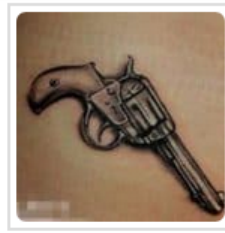

SINO系列娃娃

S系列-紋身(+2000元)

5#

S系列-其他升級選配

*肩膀: 一般肩膀(+0元)/聳肩功能(+2000元)

*眼球: 一般眼球(+0元)/機械眼球(+2000元)

*植眉: 無(+0元)/植眉毛(+4500元)

*站立: 有釘站立(+0元)/無釘站立(+2000元)

*發聲: 發聲功能(+4000元)

*發熱: 發熱功能(+3000元)

*加軟: 加軟臀部(+2000元)/加軟大腿內側(+2000元)

*下體: 一體式(+0元)/超軟果凍(+0元)

分體式(+0元)/攻佔子宮口(+1500元)