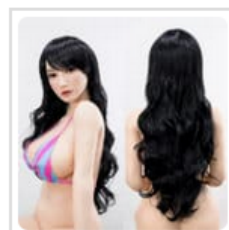

10#

11#

12#

13#

SINO系列娃娃

S系列-眼球顏色選擇

1#棕色

2#黑色