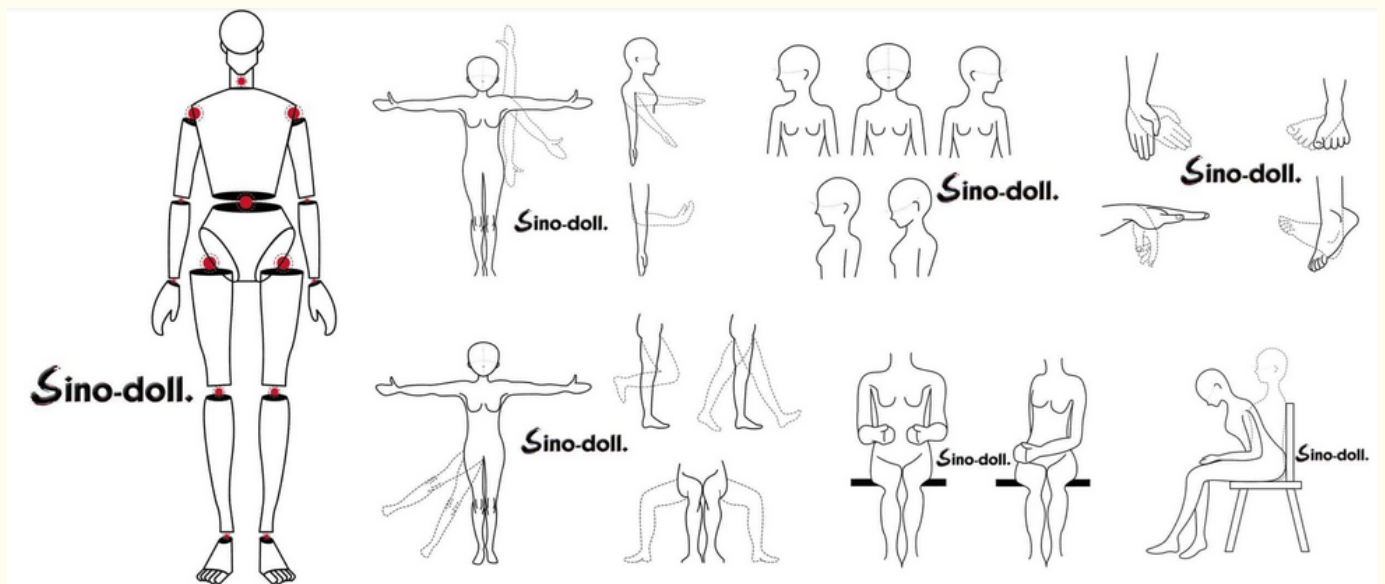

SINO系列娃娃

T系列-RRS版與RS版比較圖

RRS 版	RS 版
- 全身仿真皮膚紋理 + 全身微血管塗裝 + S 霧光塗裝 【多層次上色塗妝】 【植眉】 - 超薄移動眼 + 機械可調眼球 - 一體式舌頭 + 【可動下巴】 - 新型肩關節 (聳肩) - 防刺穿手掌 + 金屬關節手指骨 - 液態軟胸 + 液態軟腹 - 超軟果凍下體 + 超軟果凍肛門 - 加軟臀部 + 加軟大腿內側 - 可自訂陰道長度 - 無釘站立 - 送下體清洗器	- 全身仿真皮膚紋理 + 全身微血管塗裝 + S 霧光塗裝 - 超薄移動眼 + 機械可調眼球 - 一體式舌頭 - 新型肩關節 (聳肩) - 防刺穿手掌 + 金屬關節手指骨 - 液態軟胸 + 液態軟腹 - 超軟果凍下體 + 超軟果凍肛門 - 加軟臀部 + 加軟大腿內側 - 可自訂陰道長度 - 無釘站立 - 送下體清洗器

*RS版加購可動下巴+1500元

*RS版加購植眉毛+4500元

T系列-RRS版&RS版骨架