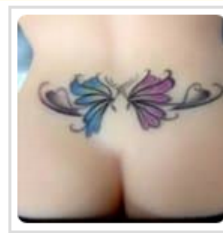

SINO系列娃娃

T系列RRS版/RS版-紋身(+2000元)

11#

T系列RRS版/RS版-陰道長度

- 一體式下體，陰道長度10公分
- 一體式下體，陰道長度12公分
- 一體式下體，陰道長度15公分
- 一體式下體，陰道長度18公分
- 分體式下體，陰道長度18公分

T系列RRS版/RS版-植眉毛&可動下巴

- *RS版加購可動下巴+1500元
- *RS版加購植眉毛+4500元