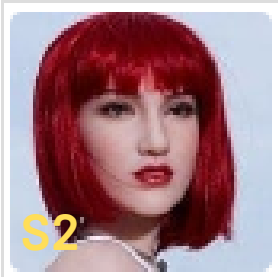

SINO系列娃娃

S系列-身型選擇(鉑金矽膠)

172CM

半身無手

半身有手

半身有手C

SINO系列娃娃

S系列-頭型選擇(鉑金矽膠)