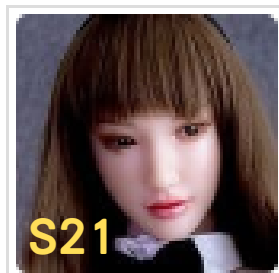

SINO系列娃娃

S系列-身型選擇(鉑金矽膠)

172CM

半身無手

半身有手

半身有手C

SINO系列娃娃

S系列-頭型選擇(鉑金矽膠)