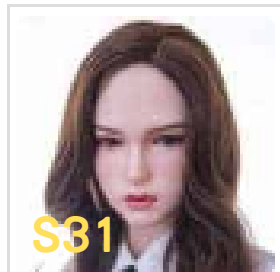

SINO系列娃娃

S系列-身型選擇(鉑金矽膠)

172CM

半身無手

半身有手

半身有手C

SINO系列娃娃

S系列-頭型選擇(鉑金矽膠)