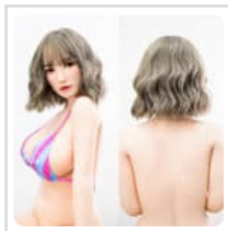

SINO系列娃娃

S系列-膚色選擇

白膚色

一般膚色
原廠配置

小麥膚色

深膚色

S系列-頭髮選擇

1#