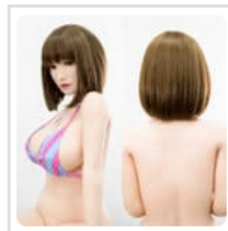

SINO系列娃娃

S系列-膚色選擇

S系列-頭髮選擇

3#