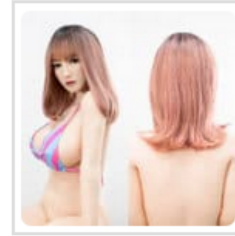

SINO系列娃娃

T系列RRS版/RS版-髮型選擇

1#

2#

3#

4#

5#

6#

7#

8#

9#

10#

11#

12#

13#