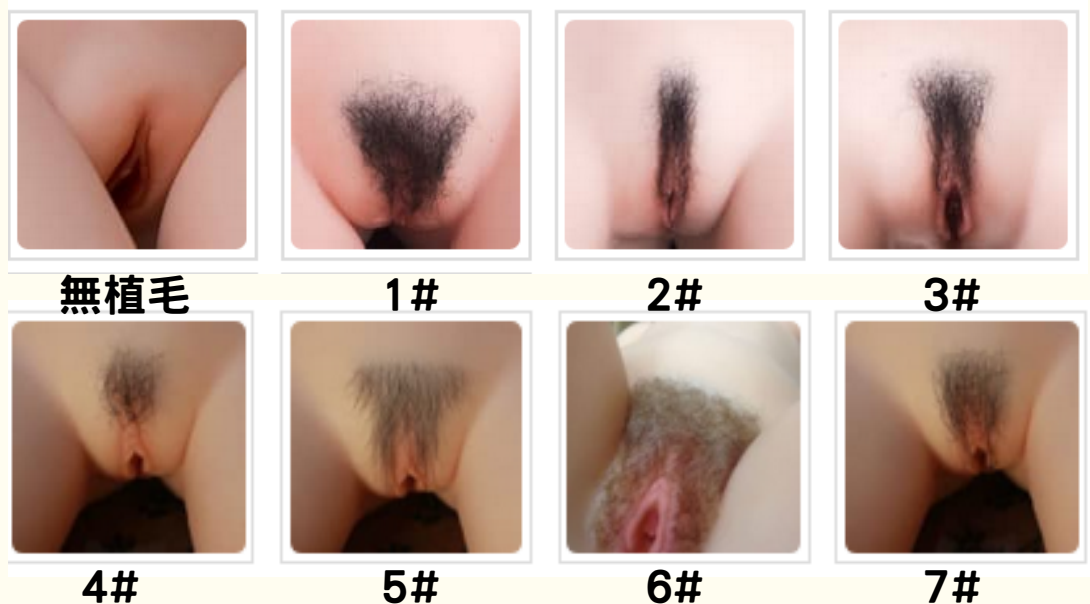

T系列RRS版/RS版-手指甲

SINO系列娃娃

T系列RRS版/RS版-腳指甲

T系列RRS版/RS版-下體顏色

T系列RRS版/RS版-植陰毛(+2000元)

SINO系列娃娃

T系列RRS版/RS版-紋身(+2000元)

不加購