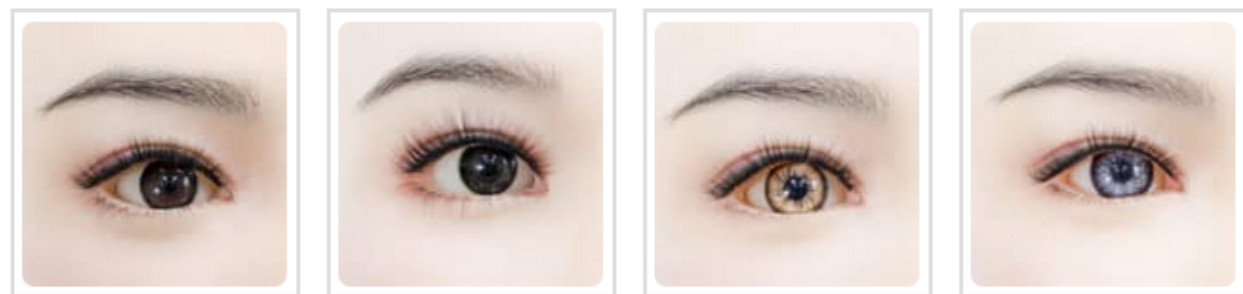

10#

11#

12#

13#

SINO系列娃娃

S系列-眼球顏色選擇

1#棕色

2#黑色

3#橘色

4#灰色

5#紫色

6#藍金色

7#藍綠色

8#綠色

S系列-乳暈顏色選擇

1#