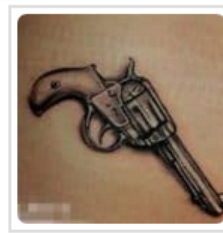

SINO系列娃娃

T系列RRS版/RS版-紋身(+2000元)

5#

T系列RRS版/RS版-陰道長度

- 一體式下體，陰道長度10公分
- 一體式下體，陰道長度12公分
- 一體式下體，陰道長度15公分
- 一體式下體，陰道長度18公分
- 分體式下體，陰道長度18公分

T系列RRS版/RS版-植眉毛&可動下巴

- *RS版加購可動下巴+1500元
- *RS版加購植眉毛+4500元